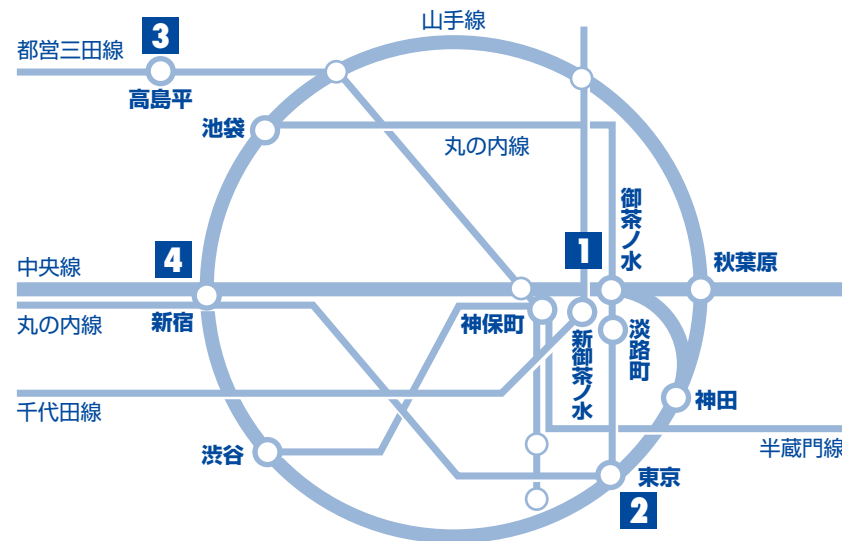

主要駅からエスポーツミズノへのアクセス

東京駅から
JR中央線 → [御茶ノ水駅]まで4分

新宿駅から
JR中央線 → [御茶ノ水駅]まで9分

渋谷駅から
東京メトロ半蔵門線 → [神保町駅]まで12分

池袋駅から
東京メトロ丸の内線 → [淡路町駅]まで13分

最寄り駅からの所要時間

JRご利用の方
●中央線-総武線 [御茶ノ水駅]より徒歩8分

地下鉄ご利用の方
●東京メトロ千代田線 [新御茶ノ水駅] B5・B7出口より徒歩4分
●都営新宿線 [小川町駅] B5出口より徒歩4分
●東京メトロ丸の内線 [淡路町駅] A2・A4出口より徒歩5分
●東京メトロ半蔵門線-都営三田線-都営新宿線 [神保町駅] A5出口より徒歩6分

お車ご利用の方
●駐車料金 / 30分：¥300
¥5,250以上お買い上げで1時間無料
¥10,500以上お買い上げで2時間無料
※駐車台数に限りがございますので、混雑時にはお待ちいただく場合がございます。

エスポーツミズノ(ミズノ東京店)
〒101-0052 千代田区神田小川町3-1 TEL.03-3233-7000 [売場番号案内] 営業時間11:00AM-8:00PM

ミズノ直営店のご案内

店名	所在地	営業時間	電話
1 エスポーツミズノ (ミズノ東京店)	〒101-0052 東京都千代田区神田小川町3-1	11:00AM-8:00PM	03-3233-7000 [ダイヤルイン店内案内]
2 ミズノ八重洲店 ●ランニング、ウォーキング	〒104-0028 東京都中央区八重洲2-1 八重洲地下街南1号	10:00AM-8:00PM	03-3272-7521
3 ミズノ高島平店 ●ゴルフ、スィム品の取扱いはありません。	〒175-0082 東京都板橋区高島平8-2-9	平日 11:00AM-8:00PM 土日祝日 10:00AM-8:00PM	03-5399-5888
4 ミズノウェルネスショップ 東急ハンス新宿店 ●ウォーキング	〒151-0051 東京都渋谷区千駄ヶ谷5-24-2 タイムズスクエアビル3F	10:00AM-8:30PM	03-5361-3111 [東急ハンス新宿店代表]