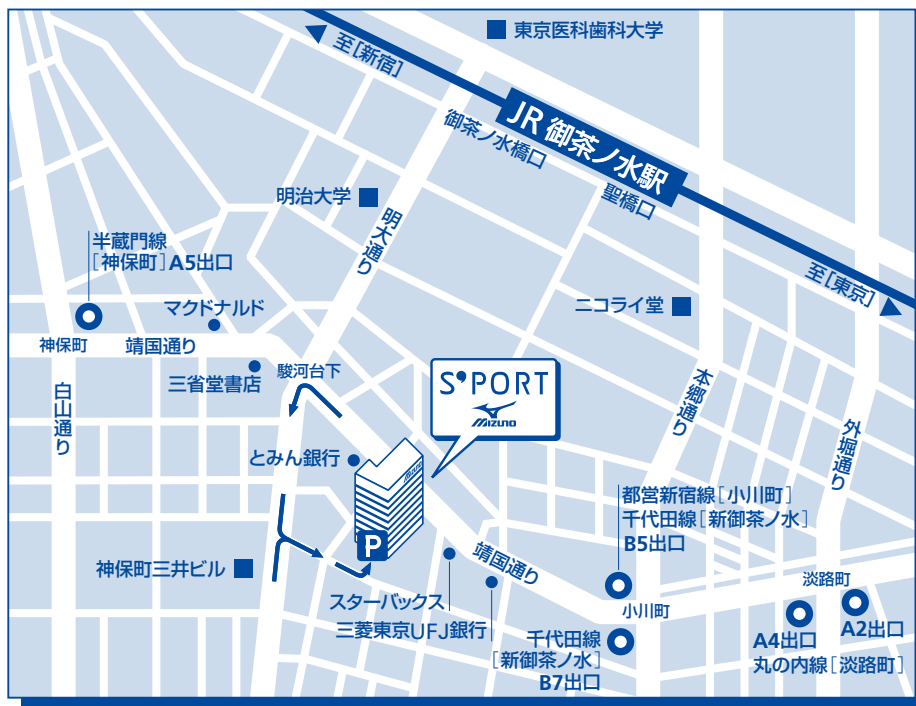

主要駅からエスポーツミズノへのアクセス

東京駅から
JR中央線 → [御茶ノ水駅]まで4分

新宿駅から
JR中央線 → [御茶ノ水駅]まで9分

渋谷駅から
東京メトロ半蔵門線 → [神保町駅]まで12分

池袋駅から
東京メトロ丸の内線 → [淡路町駅]まで13分

最寄り駅からの所要時間

JRご利用の方
●中央線-総武線 [御茶ノ水駅]より徒歩8分

地下鉄ご利用の方
●東京メトロ千代田線 [新御茶ノ水駅] B5・B7出口より徒歩4分
●都営新宿線 [小川町駅] B5出口より徒歩4分
●東京メトロ丸の内線 [淡路町駅] A2・A4出口より徒歩5分
●東京メトロ半蔵門線-都営三田線-都営新宿線 [神保町駅] A5出口より徒歩6分

お車ご利用の方
●駐車料金 / 30分：¥300
¥5,250以上お買い上げで1時間無料
¥10,500以上お買い上げで2時間無料
※駐車台数に限りがございますので、混雑時にはお待ちいただく場合がございます。

エスポーツミズノ(ミズノ東京店)
〒101-0052 千代田区神田小川町3-1 TEL.03-3233-7000 [売場番号案内] 営業時間11:00AM-8:00PM

ミズノ直営店のご案内

店名	所在地	営業時間	電話
1 エスポーツミズノ (ミズノ東京店)	〒101-0052 東京都千代田区神田小川町3-1	11:00AM-8:00PM	03-3233-7000 [ダイヤルイン店内案内]
2 ミズノ八重洲店 ●ランニング、ウォーキング	〒104-0028 東京都中央区八重洲2-1 八重洲地下街南1号	10:00AM-8:00PM	03-3272-7521
3 ミズノ高島平店 ●ゴルフ、スィム品の取扱いはありません。	〒175-0082 東京都板橋区高島平8-2-9	平日 11:00AM-8:00PM 土日祝日 10:00AM-8:00PM	03-5399-5888
4 ミズノウェルネスショップ 東急ハンス新宿店 ●ウォーキング	〒151-0051 東京都渋谷区千駄ヶ谷5-24-2 タイムズスクエアビル3F	10:00AM-8:30PM	03-5361-3111 [東急ハンス新宿店代表]